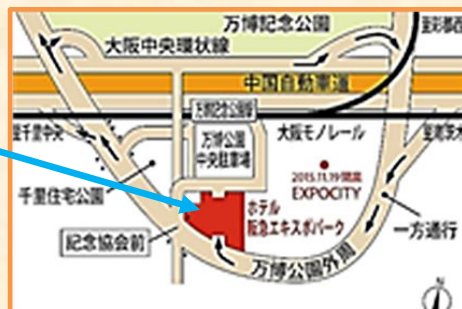

学生のみならずにも、ぜひ聴いてほしい！福祉現場で働く人たちが、研究成果や課題を発表

第15回 成光苑（せいこうえん）研究発表会

日時：令和2年2月29日（土）9：30～17：00

会場：ホテル阪急エキスポパーク（吹田市千里万博公園1番5号）

入場無料

昨年度の会場の様子 *Introduction in a meeting place*

若手スタッフも大健闘！

笑顔になるねー♡

昨年度の受賞テーマ *Introduction of a winning*

- 1 経口摂取を再開した胃ろう造設者に半年間、口腔体操を実施して学んだこと
- 2 端座位訓練がもたらす、寝たきり予防の効果について
- 3 回想法を取り入れたコミュニケーション
- 4 地域で新たなつながりをもとめて
- 5 効果的な情報共有（ミーティング）の構造化と指導実践の充実を目指して

Awards ceremony

私服でOK、予約不要
途中入退場も自由です

大阪モノレール
万博記念公園駅
徒歩5分

お問い合わせ

すいたたつがいけ

吹田竜ヶ池ホーム

担当：佐藤・東中

☎ 06-6310-7353

（日・祝日以外9時～18時）